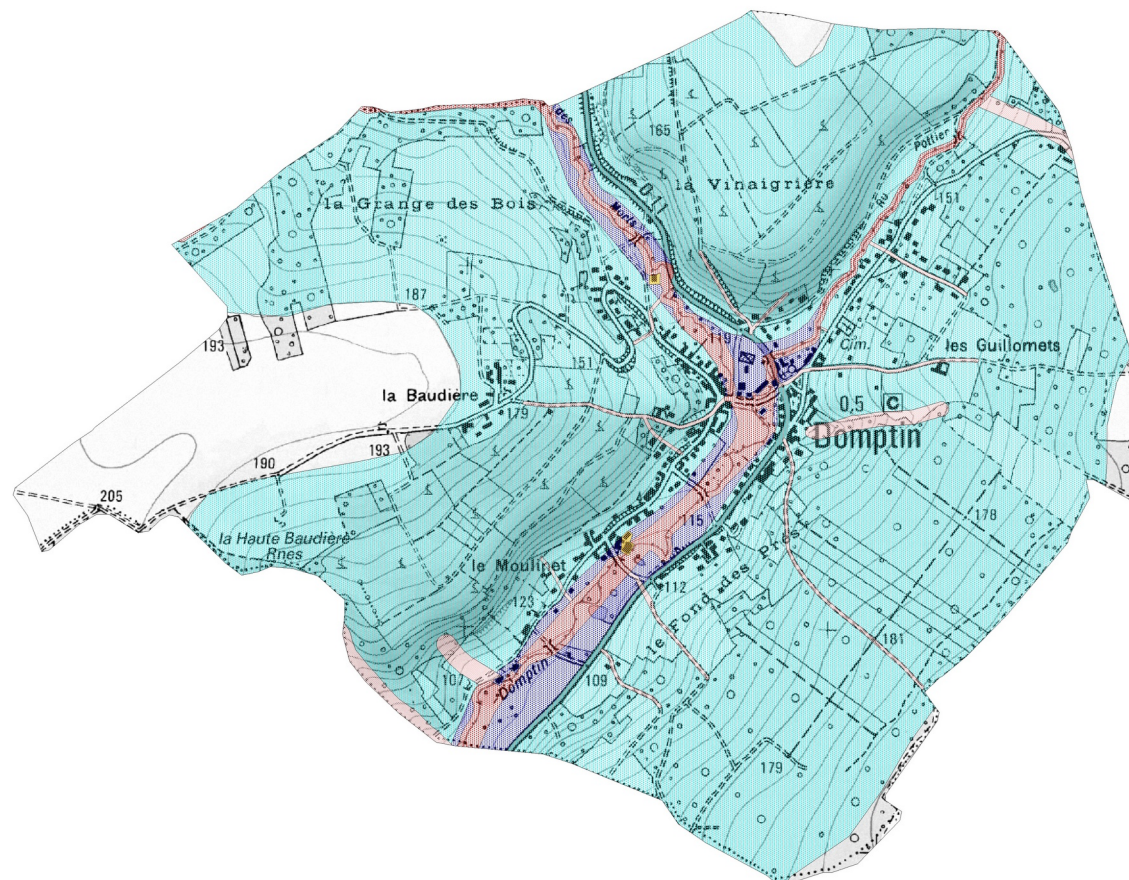

Plan de Prévention des Risques Inondations et Coulées de Boue de Charly Villiers St Denis

Commune de Domptin

Zone Réglementaire

Vu pour être annexé à
l'arrêté du 28 DEC. 2012

Pierre BAYLE

Echelle : 1/10000

RISQUES INONDATION

- Zone "rouge foncé" d'inondation par débordement de rû
- Zone "bleu foncée" d'inondation par débordement de rû
- Zone "orange"

RISQUE RUISSELLEMENT, RAVINEMENT ET COULÉES DE BOUE

- Zone "rouge clair"
- Zone "bleu clair"
- Zone "orange"